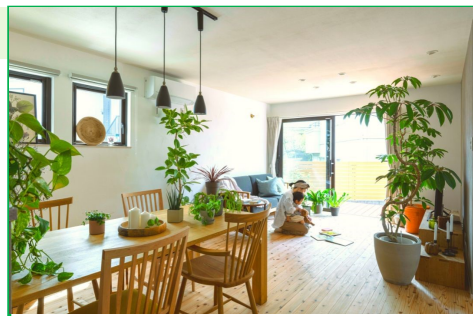

2022年3月10日発行

News Letter

3 / 1 9 岩崎台にて

展示イベントを行います！！！！

ここ数回、大府展示場にて平屋のポタニカルハウスでのイベントを何度かおこなってきました。平屋は素敵で人気もあります。しかしお持ちの土地の面積がそれほど大きくない方も多いです。そこで今回は、2階建ての【SEED】のモデルハウス、岩崎台にてイベントを決行することにしました！！(*^^)v是非たくさんの方に見に来ていただきたく、前回同様ご紹介キャンペーンを行います。お友達・お知り合いの方が来場していただけたらご紹介者様に、**クオカードプレゼント**いたします♪来場者の方には、**来場記念品プレゼント**いたします。(事前予約が必要となります)詳しくはSNSやお電話にてお問い合わせください。公式LINE友達なら、電話が苦手な方や時間を気にせず送りたい方にぴったりです！裏のバーコードを読み取って登録するとフリートークが可能ですので是非お試しください！

従業員のコラム

いつもお世話になっております。(株)澤建築名古屋オフィスの高岡です。

今年は名古屋では珍しく、雪が降った日が多くみられました。例年通りだと寒いだけで車の窓が凍ってしまい、朝大変ですがふわふわの雪だったため、そんなに困ることはなかったです(*^*)本社がある郡上の方は、例年よりはるかに多い積雪量だったと聞いています。雪下ろしなど大変ですよ…朝から重労働本当大変だなと思います。

さて、軒並み建築材料の単価ここ数年上がっております。ガソリンやガス料金も大変値上がりしておりますね…いつまで続くのでしょうか。ウッドショックや建築価格というものは、待てば下がるという簡単な問題でもないようです。むしろ今少し急騰だった価格が鈍化しています。今がチャンスかもしれませんね。リモートワークも増え、リフォームも増えています。過ごしやすい家を作るために、小さいことでもいつでもご相談のります☆