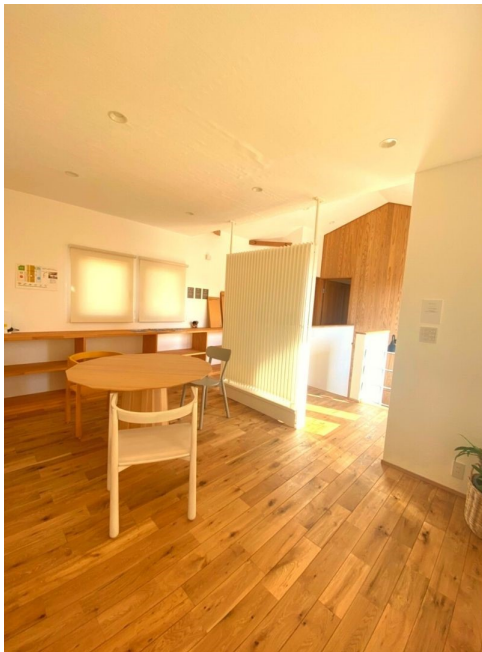

宿泊レポート

三好モデルハウスに宿泊してきました☆

今回ECOボードが使用されているモデルハウスに、宿泊してきました。2階建てなのに2LDKという贅沢な間取りです。シューズクロークや2階ホールが大きく作っており、普通であれば寒そうな空間がたくさんありましたが、さすがはECOボードです。室内はどこもほぼ均等のあたたかさで、脱衣所で寒い思いをしたり朝起きた時、洗面所が寒かったり、なんてことは一切ありません！デザインも無垢の床に漆喰の壁で、とてもおしゃれに仕上げられています。たった一日でしたがすごさが体感できました。借家の寒い寒い家から、一刻も早く出たくなりましたね・・・笑

一般の方向けに宿泊サービスを行っております！（※クリーニング代のみ）是非一度エアコンをつけない快適さを味わってみてください。乾燥・結露・カビとは無縁の生活が味わえますよ～それは、将来の【健康】に投資していることになりますよ(*^^*)